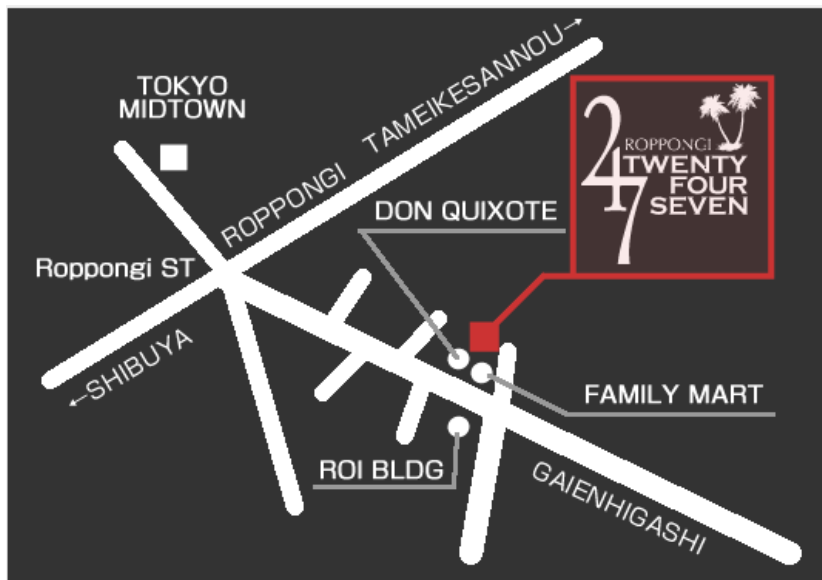

# 東京ベイ港支部 クリスマスパティー 会場変更のご案内

2012.12 吉日

2012年12月22(土)に開催しますクリスマスパーティー  
予想を超えるお申込を頂きました！ありがとうございます！！

そこで、当初ご案内しておりました会場より、少し？(笑)大きな会場へ変更し、更に盛大に行いたく直前の変更で大変恐縮ですが、下記の場所での開催となりますのでご確認下さい。

日時：12月22日(土) 18:00-20:00

開場：17:50- 開演：18:00

会場：“24/7”六本木 (TWENTY FOUR SEVEN)

住所：東京都港区六本木3-14-7 アロービルB1F ドンキホーテ隣  
(Tokyo, Minato-ku, Roppongi 3-14-7 Alo Bldg.B1F)

アクセス[電車]: 日比谷線・大江戸線 六本木駅より徒歩3分  
(Roppongi Station Hibiya Line / Oedo Line)

” [芝浦・田町からバス]: ちいばす田町ルートで“17六本木駅前”  
ヒルズの次です

待ち合わせ希望の方(特にお子様だけの参加の方)

17:40頃に六本木駅 3番地上出口

広井先輩が 17:45までお待ちします！

「40分に間に合わないよ～」連絡は早めに谷口まで！連絡先は配布案内にて

イベント幹事：谷口あすか(不明点はお問合せください) [tokyobayminato@gmail.com](mailto:tokyobayminato@gmail.com)